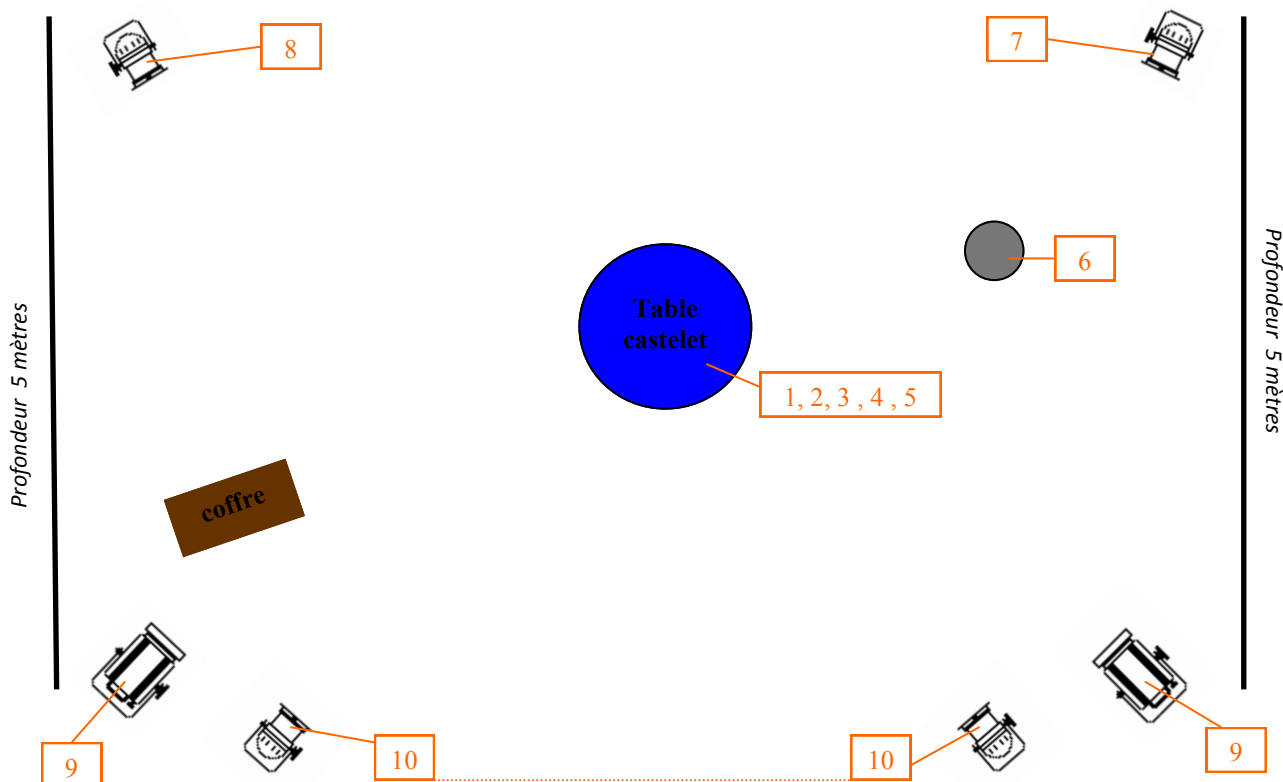

# Plan de feu CycloïDoux / Compagnie 7<sup>ème</sup> Acte

Largeur 6 mètres

## Légendes :

PAR 56 ( x 4 )

Fût aquarium Cie 7<sup>ème</sup> Acte

PC 1000 watts ( x 2 )

Numéro de circuit