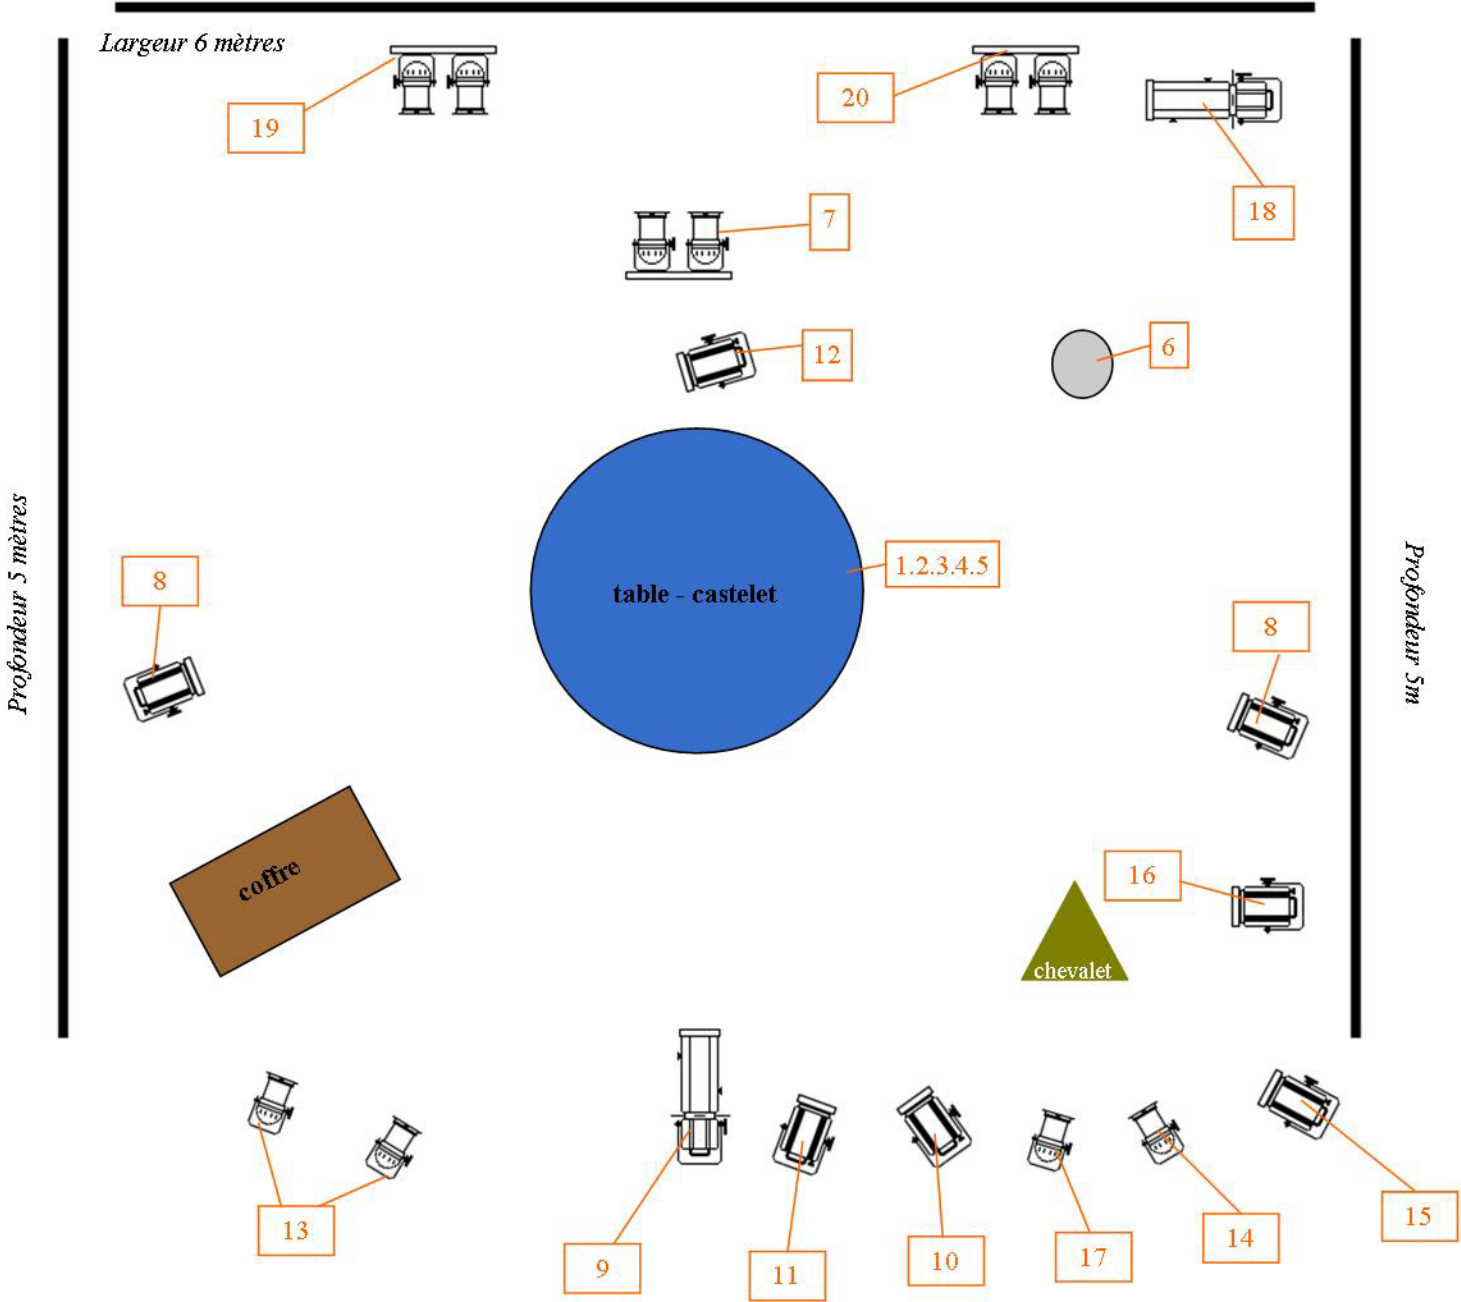

Plan de feu CycloïD / Compagnie 7^{ème} Acte

Légendes :

 PAR 56	 Découpe 1000/2000 watts
 2 x PAR 56 couplés	 Fût aquarium Cie 7 ^{ème} Acte
 PC 1000 watts	 12 Numéro de circuit