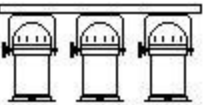

8. par 56 gélat 200

7. par 56 gélat 108

distance de 1 mètre

6. cycliode 1kw gélat 201

5. cycliode 1kw gélat rosé

distance de 1,5 mètres

11. pc martelé 1kw

4. découpe 1kw h 3m gélat 108

10. découpe 1kw h 4m gélat 201

14. découpe 1kw h 80 cm gélat rosé

13. découpe 1kw h 80cm gélat 018

Castelet de 2 m X 0,60 m

distance de 2 mètres, hauteur des découpes 7 à 10m

3. découpe 1kw à 4m gélat 108

12. découpe 1kw h 3m gélat 018